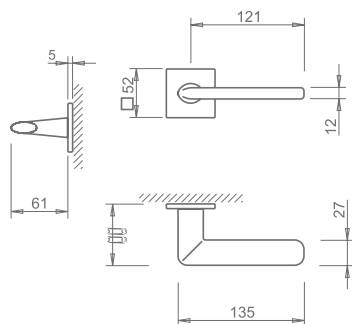

WATER

5 S LINE

—  
55 LINE  
—

02 QUADRADO  
SQUARE  
—

10 REDONDO  
ROUND  
—

24 INFO. TÉCNICA  
TECNHICAL INFO.  
—

\_ REF. 3098 5S Q

(03) cromado brilhante  
bright chrome