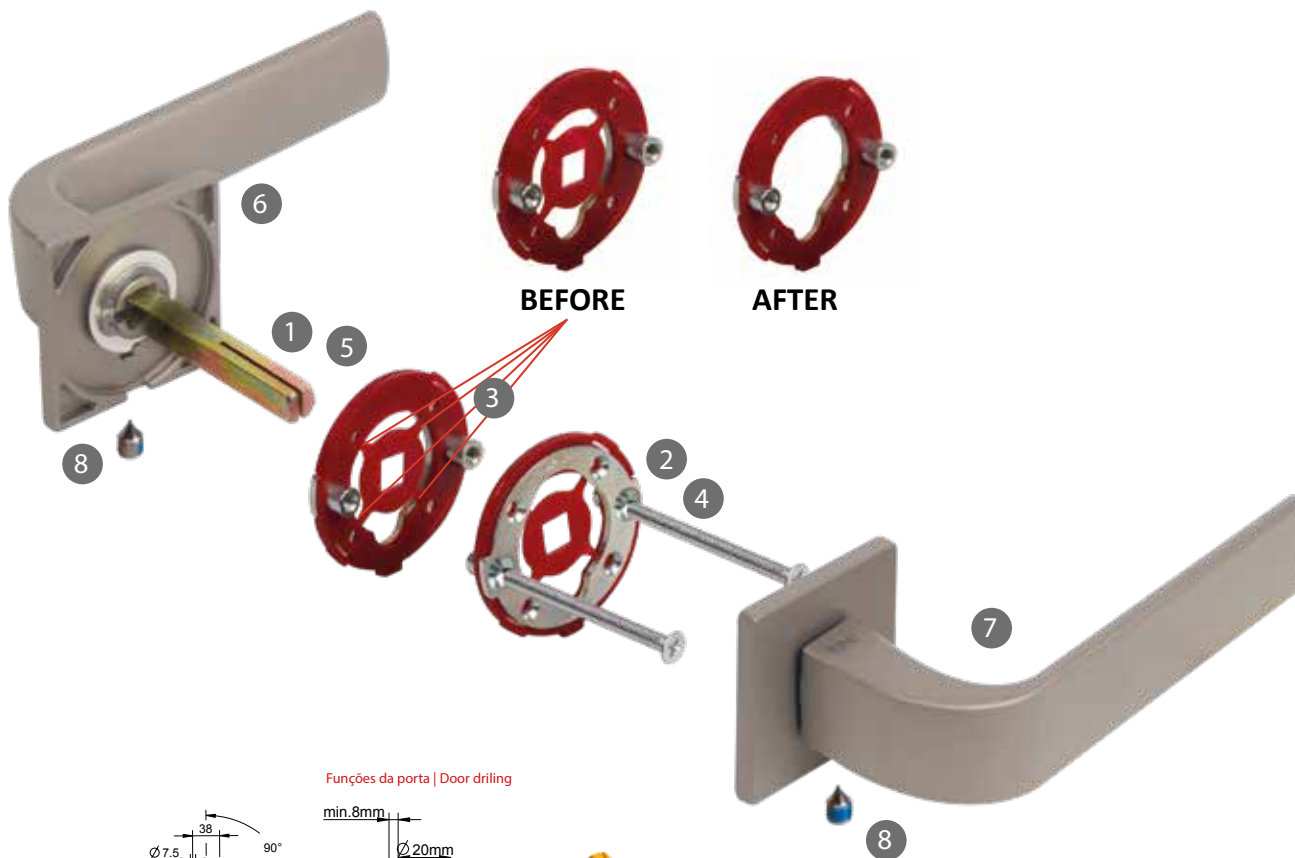

— REF. 4049 142

— REF. 4045 141

— REF. 4043 162

VIDEO 55 Redondo / Round

VIDEO 55 Quadrado / Square

- 1 Colocar o ferro 8mm conforme fig. 2A
- 2 Colocar o adaptador com furos passantes
- 3 Colocar o adaptador com rosca
- 4 Ajustar e roscar os dois parafusos M4
- 5 Partir e limpar o interior quadrado nos dois adaptadores plástico o interior da peça plástica deve ser removido (ver imagem)
- 6 / 7 Aplicar um puxador com o espelho de baixo para cima, ajustar e pressionar de encontro com a porta fazendo o "CLIK"
- 8 Apertar os pernos roscado M6 de encontro ao ferro 8mm

- 1 Set the 8mm square spindle according fig. 2A
- 2 Set the adapter with through holes
- 3 Set the adapter with thread
- 4 Adjust and screw the two M4 screws
- 5 Break and remove inside parts in both plastic adapters Break and remove the inside parts in both plastic adapters (see picture)
- 6 / 7 Apply handle with the plate bottom up, adjust and press against the door until you hear "CLICK"
- 8 Screw the M6 threaded pins into the square spindle

Funções da porta | Door drilling

NOTA: Existe opção sem postes.  
NOTE: With or without embedded fittings in the door.