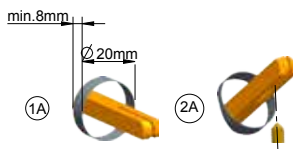

NOTA: Existe opção sem postes.
NOTE: With or without embedded fittings in the door.