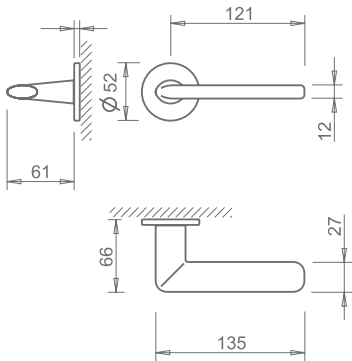

(03) cromado brilhante
bright chrome

(96) cromado satinado
satin chrome

(142) níquelado pérola
nickel pearl

(152) white pearl

(153) black pearl