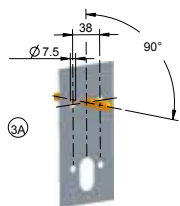

— REF. 4049 142

— REF. 4045 141

— REF. 4043 162

VIDEO 55 Redondo / Round

VIDEO 55 Quadrado / Square

- 1 Colocar o ferro 8mm conforme fig. 2A
- 2 Colocar o adaptador com furos passantes
- 3 Colocar o adaptador com rosca
- 4 Ajustar e roscar os dois parafusos M4
- 5 Partir e limpar o interior quadrado nos dois adaptadores plástico o interior da peça plástica deve ser removido (ver imagem)
- 6 / 7 Aplicar um puxador com o espelho de baixo para cima, ajustar e pressionar de encontro com a porta fazendo o "CLIK"
- 8 Apertar os pernos roscado M6 de encontro ao ferro 8mm

- 1 Set the 8mm square spindle according fig. 2A
- 2 Set the adapter with through holes
- 3 Set the adapter with thread
- 4 Adjust and screw the two M4 screws
- 5 Break and remove inside parts in both plastic adapters Break and remove the inside parts in both plastic adapters (see picture)
- 6 / 7 Apply handle with the plate bottom up, adjust and press against the door until you hear "CLICK"
- 8 Screw the M6 threaded pins into the square spindle